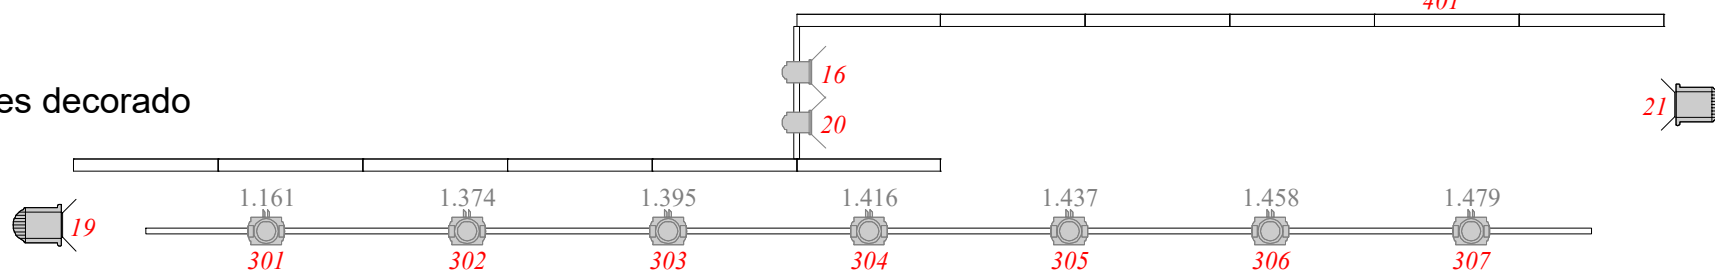

Ciclorama

Paneles decorado

Calles

Frontal del teatro

www.gluglu.eus info@gluglu.eus

	PC or Fresnel 2kw	19	Teatro
	Recorte + Iris	1	Teatro
	Fresnel 1kw	2	GLUGLU
	ParLed EuroLite 12/5	8	4ch. DMX (RGBW) 101 a 108 (GLUGLU)
	Cameo Zenit Z120	6	17ch. DMX 201 a 206 (GLUGLU)
	Stairville Bowl Beam	7	21ch. DMX 301 a 307 (GLUGLU)
	ParLed 12/10	1	10ch. DMX 401 (GLUGLU)
	Maq. humo + ventilador	1	1ch. DMX 501 (GLUGLU)