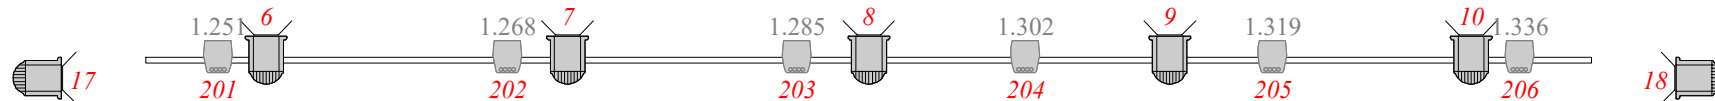

Ciclorama

Paneles decorado

Calles

Frontal del teatro

www.gluglu.eus info@gluglu.eus

	PC or Fresnel 2kw	19	Teatro
	Recorte + Iris	1	Teatro
	Fresnel 1kw	2	GLUGLU
	ParLed EuroLite 12/5	8	4ch. DMX (RGBW) 101 a 108 (GLUGLU)
	Cameo Zenit Z120	6	17ch. DMX 201 a 206 (GLUGLU)
	Stairville Bowl Beam	7	21ch. DMX 301 a 307 (GLUGLU)
	ParLed 12/10	1	10ch. DMX 401 (GLUGLU)
	Maq. humo + ventilador	1	1ch. DMX 501 (GLUGLU)