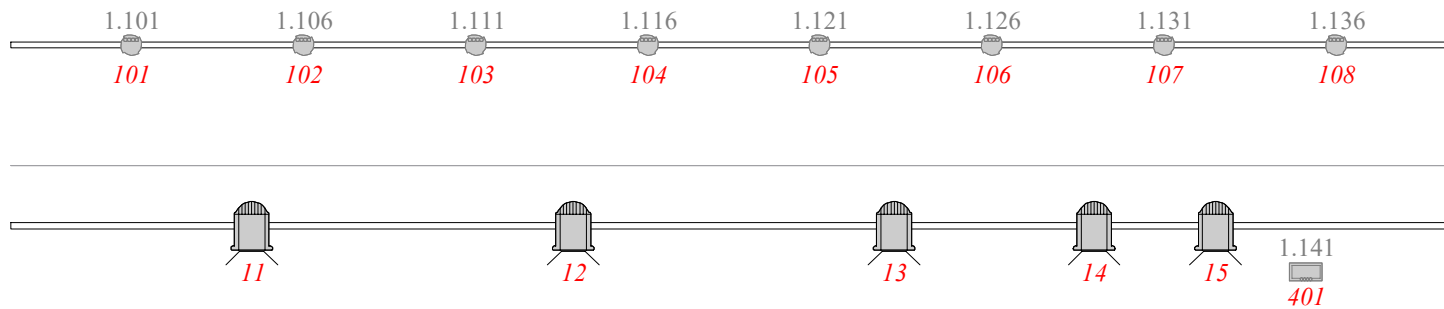

Ciclorama

Paneles decorado

Calles

Frontal del teatro

www.gluglu.eus info@gluglu.eus

	PC or Fresnel 2kw	19	Teatro
	Recorte + Iris	1	Teatro
	Fresnel 1kw	2	GLUGLU
	ParLed EuroLite 12/5	8	4ch. DMX (RGBW) 101 a 108 (GLUGLU)
	Cameo Zenit Z120	6	17ch. DMX 201 a 206 (GLUGLU)
	Stairville Bowl Beam	7	21ch. DMX 301 a 307 (GLUGLU)
	ParLed 12/10	1	10ch. DMX 401 (GLUGLU)
	Maq. humo + ventilador	1	1ch. DMX 501 (GLUGLU)