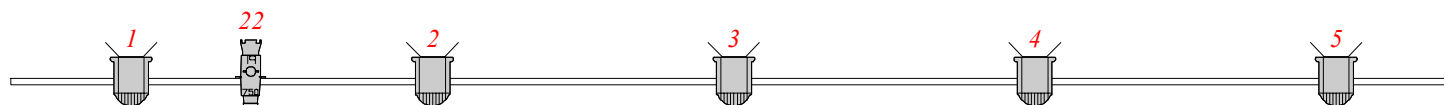

Ciclorama

Paneles decorado

Calles

Frontal del teatro

www.gluglu.eus info@gluglu.eus

	PC or Fresnel 2kw	19	Teatro
	Recorte + Iris	1	Teatro
	Fresnel 1kw	2	GLUGLU
	ParLed EuroLite 12/5	8	4ch. DMX (RGBW) 101 a 108 (GLUGLU)
	Cameo Zenit Z120	6	17ch. DMX 201 a 206 (GLUGLU)
	Stairville Bowl Beam	7	21ch. DMX 301 a 307 (GLUGLU)
	ParLed 12/10	1	10ch. DMX 401 (GLUGLU)
	Maq. humo + ventilador	1	1ch. DMX 501 (GLUGLU)